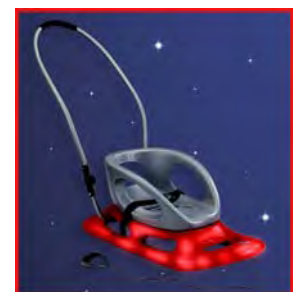

CE geprüft
Alter: ab 5 Jahre
Belastbarkeit: 60 kg
Maße in cm: 82x45x13
Gewicht: 2.800 g
Artikel - Nr.: 29000
Farben: rot, blau, schwarz

SNOW BABY DREAM

Der Wohlfühlrodel für Ihre Kleinen

- hochwertiger, doppelwandiger Kunststoff für verbesserte Stoßdämpfung
- bequemer und sicherer Kindersitz mit kuschlich-weichem Babysack (separat erhältlich)
- Sicherheitsgurt mit Schnappverschluss
- klappbarer Schubbügel erlaubt bequemes Ziehen und Schieben
- verringerte Kippgefahr durch optimalen Schwerpunkt und besondere Konstruktion
- Bügel und Allround-Sitz problemlos demontierbar
- Schlitten kann ohne Kindersitz und Schubbügel im Kindes- und Jugendalter weiter verwendet werden
- hochwertiger, kältebeständiger Kunststoff
- Edelstahlkufen für ideale Gleiteigenschaften

- Integriertes LED-Leuchtsystem mit verschiedenen Blinkstufen verbessert die optische Wahrnehmung durch andere Pisteilnehmer
- hochwertiger, doppelwandiger Kunststoff für verbesserte Stoßdämpfung
- bequemer und sicherer Kindersitz mit kuschlig-weichem Babysack (separat erhältlich)
- Sicherheitsgurt mit Schnappverschluss
- klappbarer Schubbügel erlaubt bequemes Ziehen und Schieben
- verringerte Kippgefahr durch optimalen Schwerpunkt und besondere Konstruktion
- Bügel und Allround-Sitz problemlos demontierbar
- Schlitten kann ohne Kindersitz und Schubbügel im Kindes- und Jugendalter weiter verwendet werden
- hochwertiger, kältebeständiger Kunststoff
- Edelstahlkufen für ideale Gleiteigenschaften