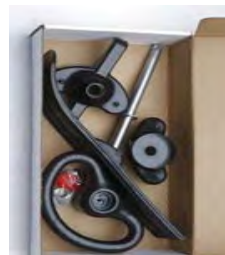

CE geprüft
Maße in cm: 50,5x26x11
Gewicht: 920 g
Artikel - Nr.: 05320

SCHUBSTANGE FÜR

- SNOW TIGER
- SNOW TIGER DE LUXE
- SNOW TIGER COMFORT

Die Schubstange lässt sich mit einfachem Handling an o. g. Schlitten montieren und erlaubt dem Nutzer den Schlitten sicher mit Kleinkindern zu führen.