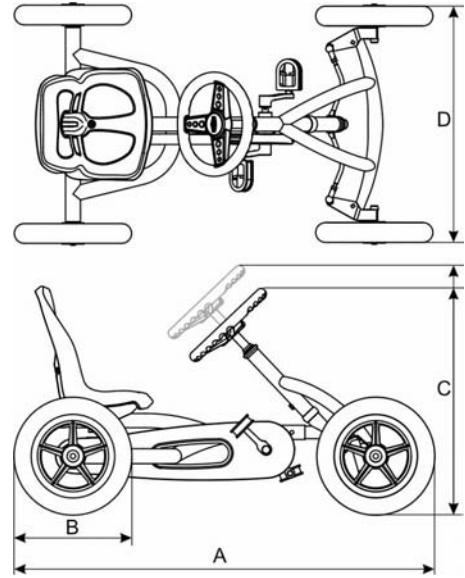

**BERG Buddy**  
24.20.54.00

Kg	A (cm)	B (cm)	C (cm)	D (cm)
17	110	31,5	50-65	65

### BERG BUDDY

Leeftijdsindicatie 3-8 jaar  
 Belastbaar gewicht 70 kg  
 EAN Code 8715839020779  
 Afmeting verpakking 71 x 72 x 27 cm.  
 Aantal per pallet 12 stuks  
 Goederenstatistiekcode:95030010

- Vooruit en achteruit rijden
- Terugtraprem via de pedalen dankzij de BFR-naaf.
- Vrijloop in de pedalen wanneer nodig, dankzij de BFR-naaf
- Verstelbaar stuurwiel
- Verstelbare stoel in drie posities
- Goede wegligging door de schommel-as
- Wielen met kogellagers en luchtbanden
- Rechtop te parkeren.
- CE en TÜV goedgekeurd.