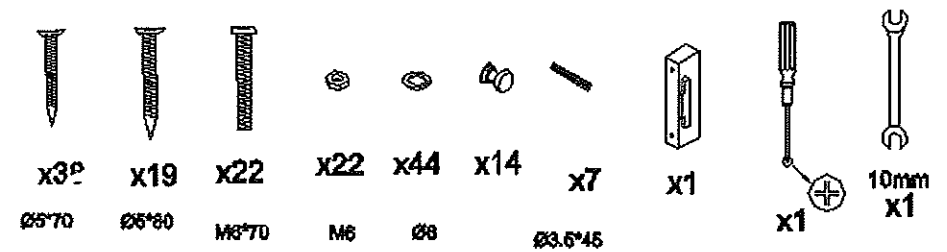

x1

x1

x2

x6
Ø3,5*40

x20
M6*70

x20
M6

x40
Ø6

x14

x7
Ø3,5*45

x1

x1

10mm
x1

AXI.com
AXION Valley B.V.
P.O. Box 7

6733 ZG Wekerom
The Netherlands
+31 318 57 88 00

AXI.com
 AXION Valley B.V.
 P.O. Box 7

CE 6733 ZG Wekerom
 The Netherlands
 +31 318 57 88 00