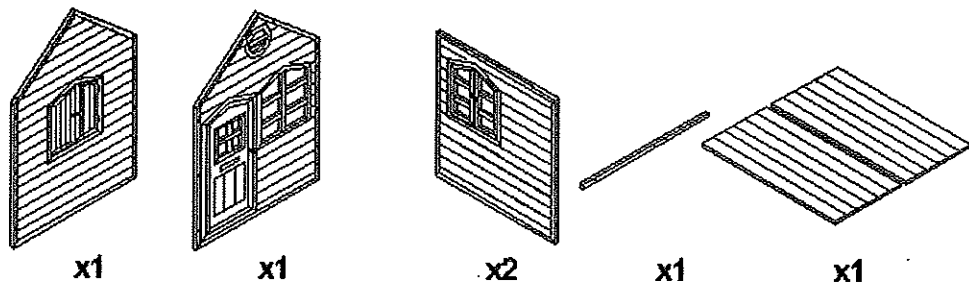

MAX

SAM

AXI.com
AXION Valley B.V.
P.O. Box 7

CE 6733 ZG Wekerom
The Netherlands
+31 318 57 88 00

5

AXI.com
AXION Valley B.V.
P.O. Box 7

CE 6733 ZG Wekerom
The Netherlands
+31 318 57 88 00

AXI.com
AXION Valley B.V.
P.O. Box 7