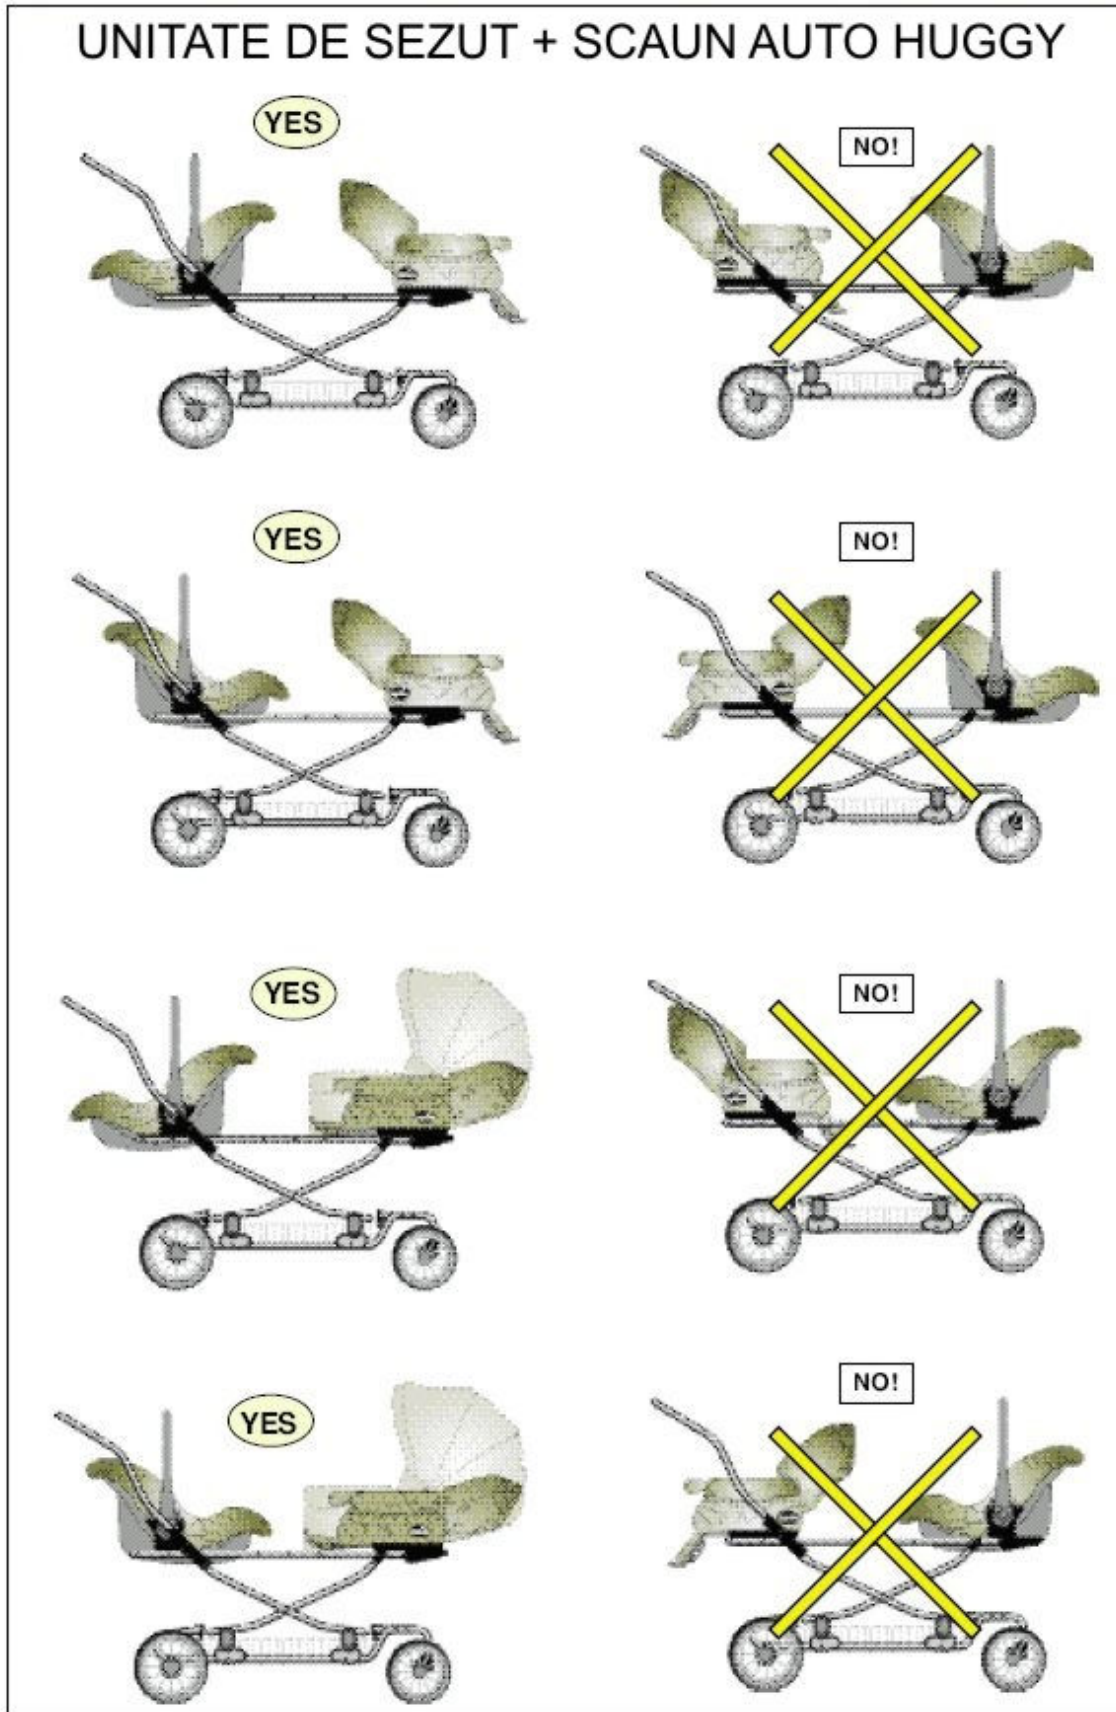

**CONFIGURATII RECOMANDATE/ NERECOMANDATE
CONFIGURATIILE RECOMANDATE SUNT NOTATE CU
"YES", IAR CELE NERECOMANDATE CU "NO".
Acest sasiu nu pote fi folosit impreuna cu landoul
ZIPPY.**