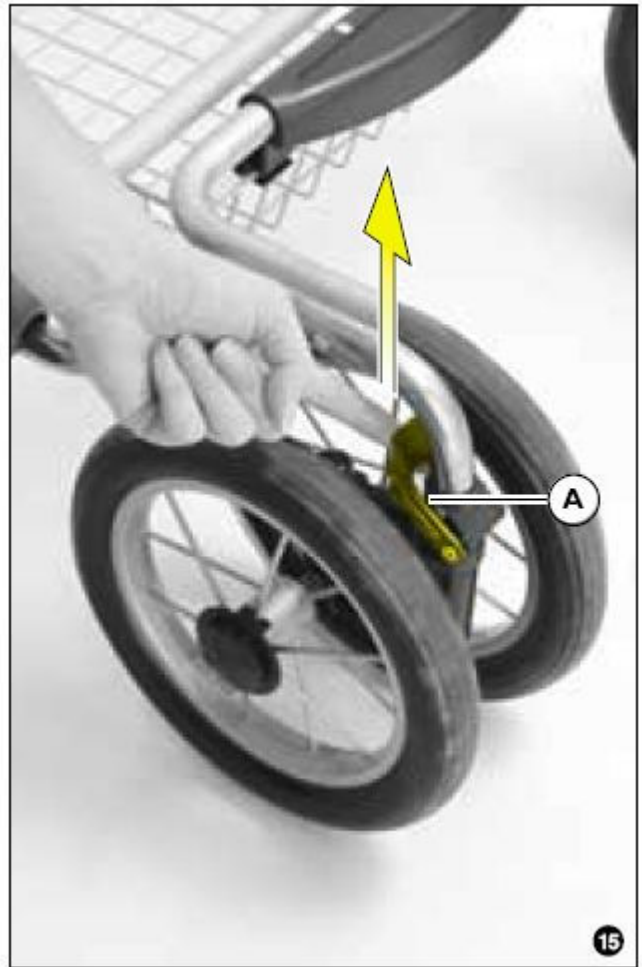

## CUM ATASATI ROTILE LA SASIUL INGLESINA DOMINO

**Inainte de utilizare, verificati daca rotile s-au atasat corect, tragandu-le spre exterior.**

**DEMONTAREA ROTILOR (Fig. 13)**

5

## ROTI PIVOTANTE

Acest sasiu este dotat cu roti pivotante in partea din fata. Pentru blocarea/ eliberarea rotilor actionati parghia (A) aflata deasupra rotilor din fata. (Fig. 14, 15)